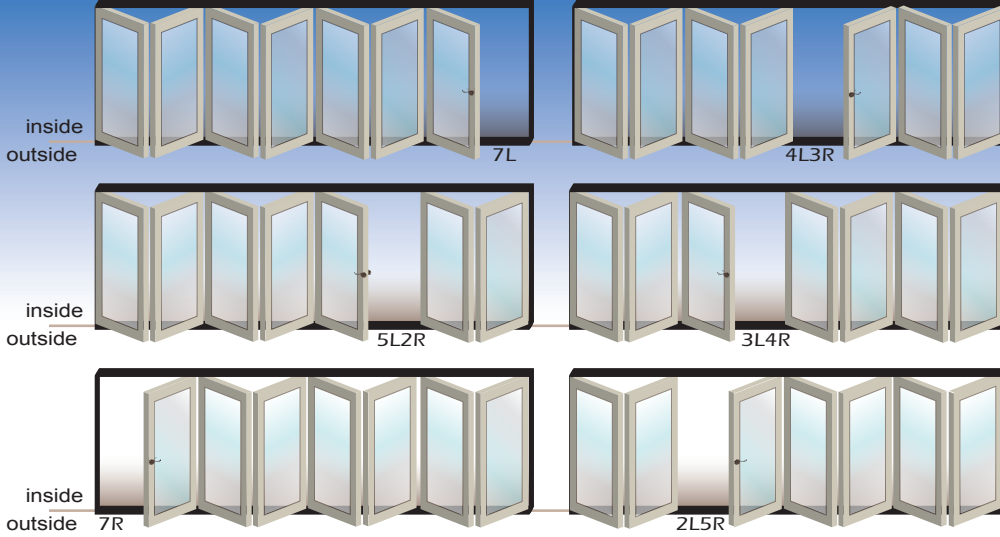

**24" Doors**  
12' wide (R/O 148")

**Configurations**

# 7

Door System

**36" Doors**  
21' wide (R/O 256")

**32" Doors**  
18' 8" wide (R/O 228")

**30" Doors**  
17' 6" wide (R/O 214")

**24" Doors**  
14' wide (R/O 172")

**Widths**

**Configurations**

# 8

Door System

**36" Doors**  
24' wide (R/O 292")

**32" Doors**  
21' 4" wide (R/O 260")

**30" Doors**  
20' wide (R/O 244")

**24" Doors**  
16' wide (R/O 196")

**Widths**

**Configurations**